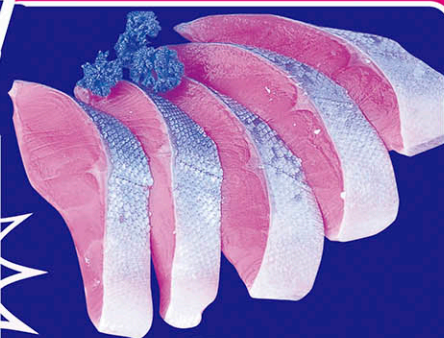

原料原産地: 太平洋 本かつお たたきブロック 生食用(解凍)

¥148 (税込価格 159円) 本体

原料原産地: チリ 甘口塩銀さけ 切身(解凍・養殖) ¥198 (税込価格 213円) 本体

お惣菜コーナー

人気のコロッコをどうぞ! ★朝11時より販売いたします。 ¥50 (税込価格 54円) 本体

長崎県などの国内産 新玉ねぎ 1玉

¥68 (税込価格 73円) 本体

原料原産国:牛肉(豪州産)、豚肉(カナダ産) 牛豚ひき肉(ハンバーグ用) (お買得パック) (解凍)